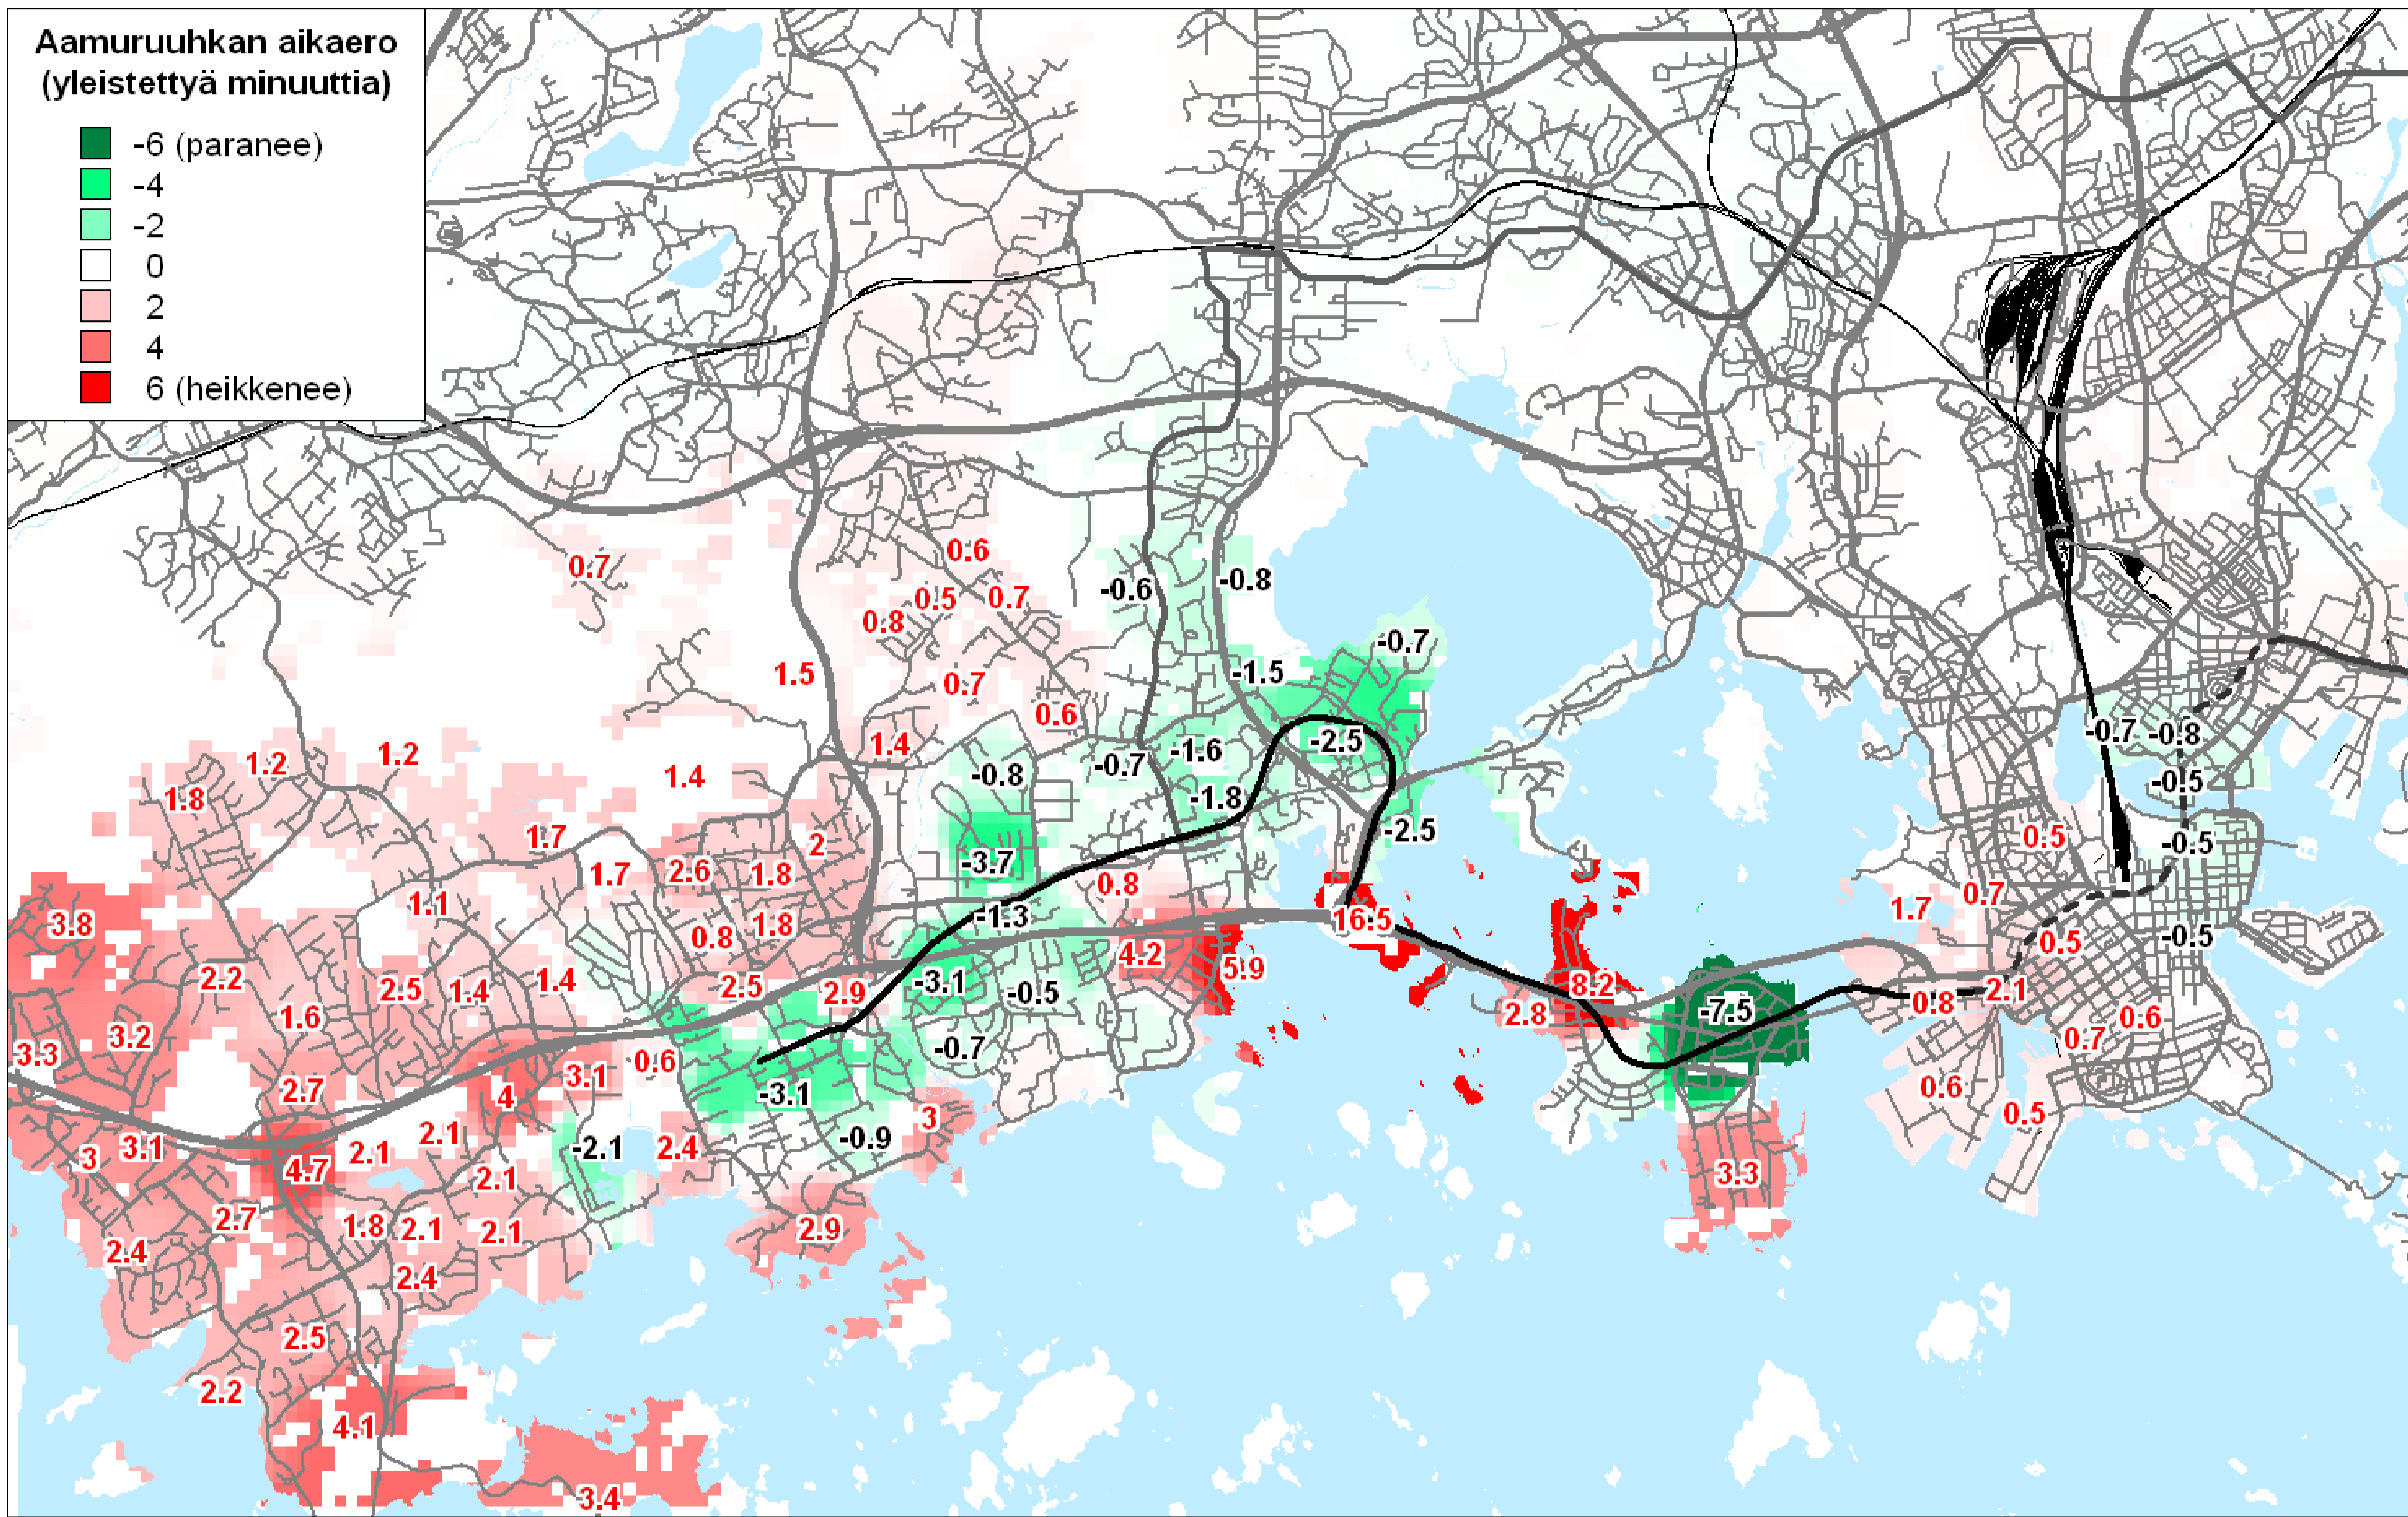

VAIHTOEHTOJEN VAIKUTUS JOUKKOLIIKENTEEN MATKAVASTUKSEEN (YHDISTETTY MATKA-AJAN JA VAIHDON VAIKUTUS)

INTEGROITU JÄRJESTELMÄ VERRATTU
NYKYISEEN BUSSIJÄRJESTELMÄÄN

PIKARAITOTIEVAIHTOEHTO VERRATTU
NYKYISEEN BUSSIJÄRJESTELMÄÄN