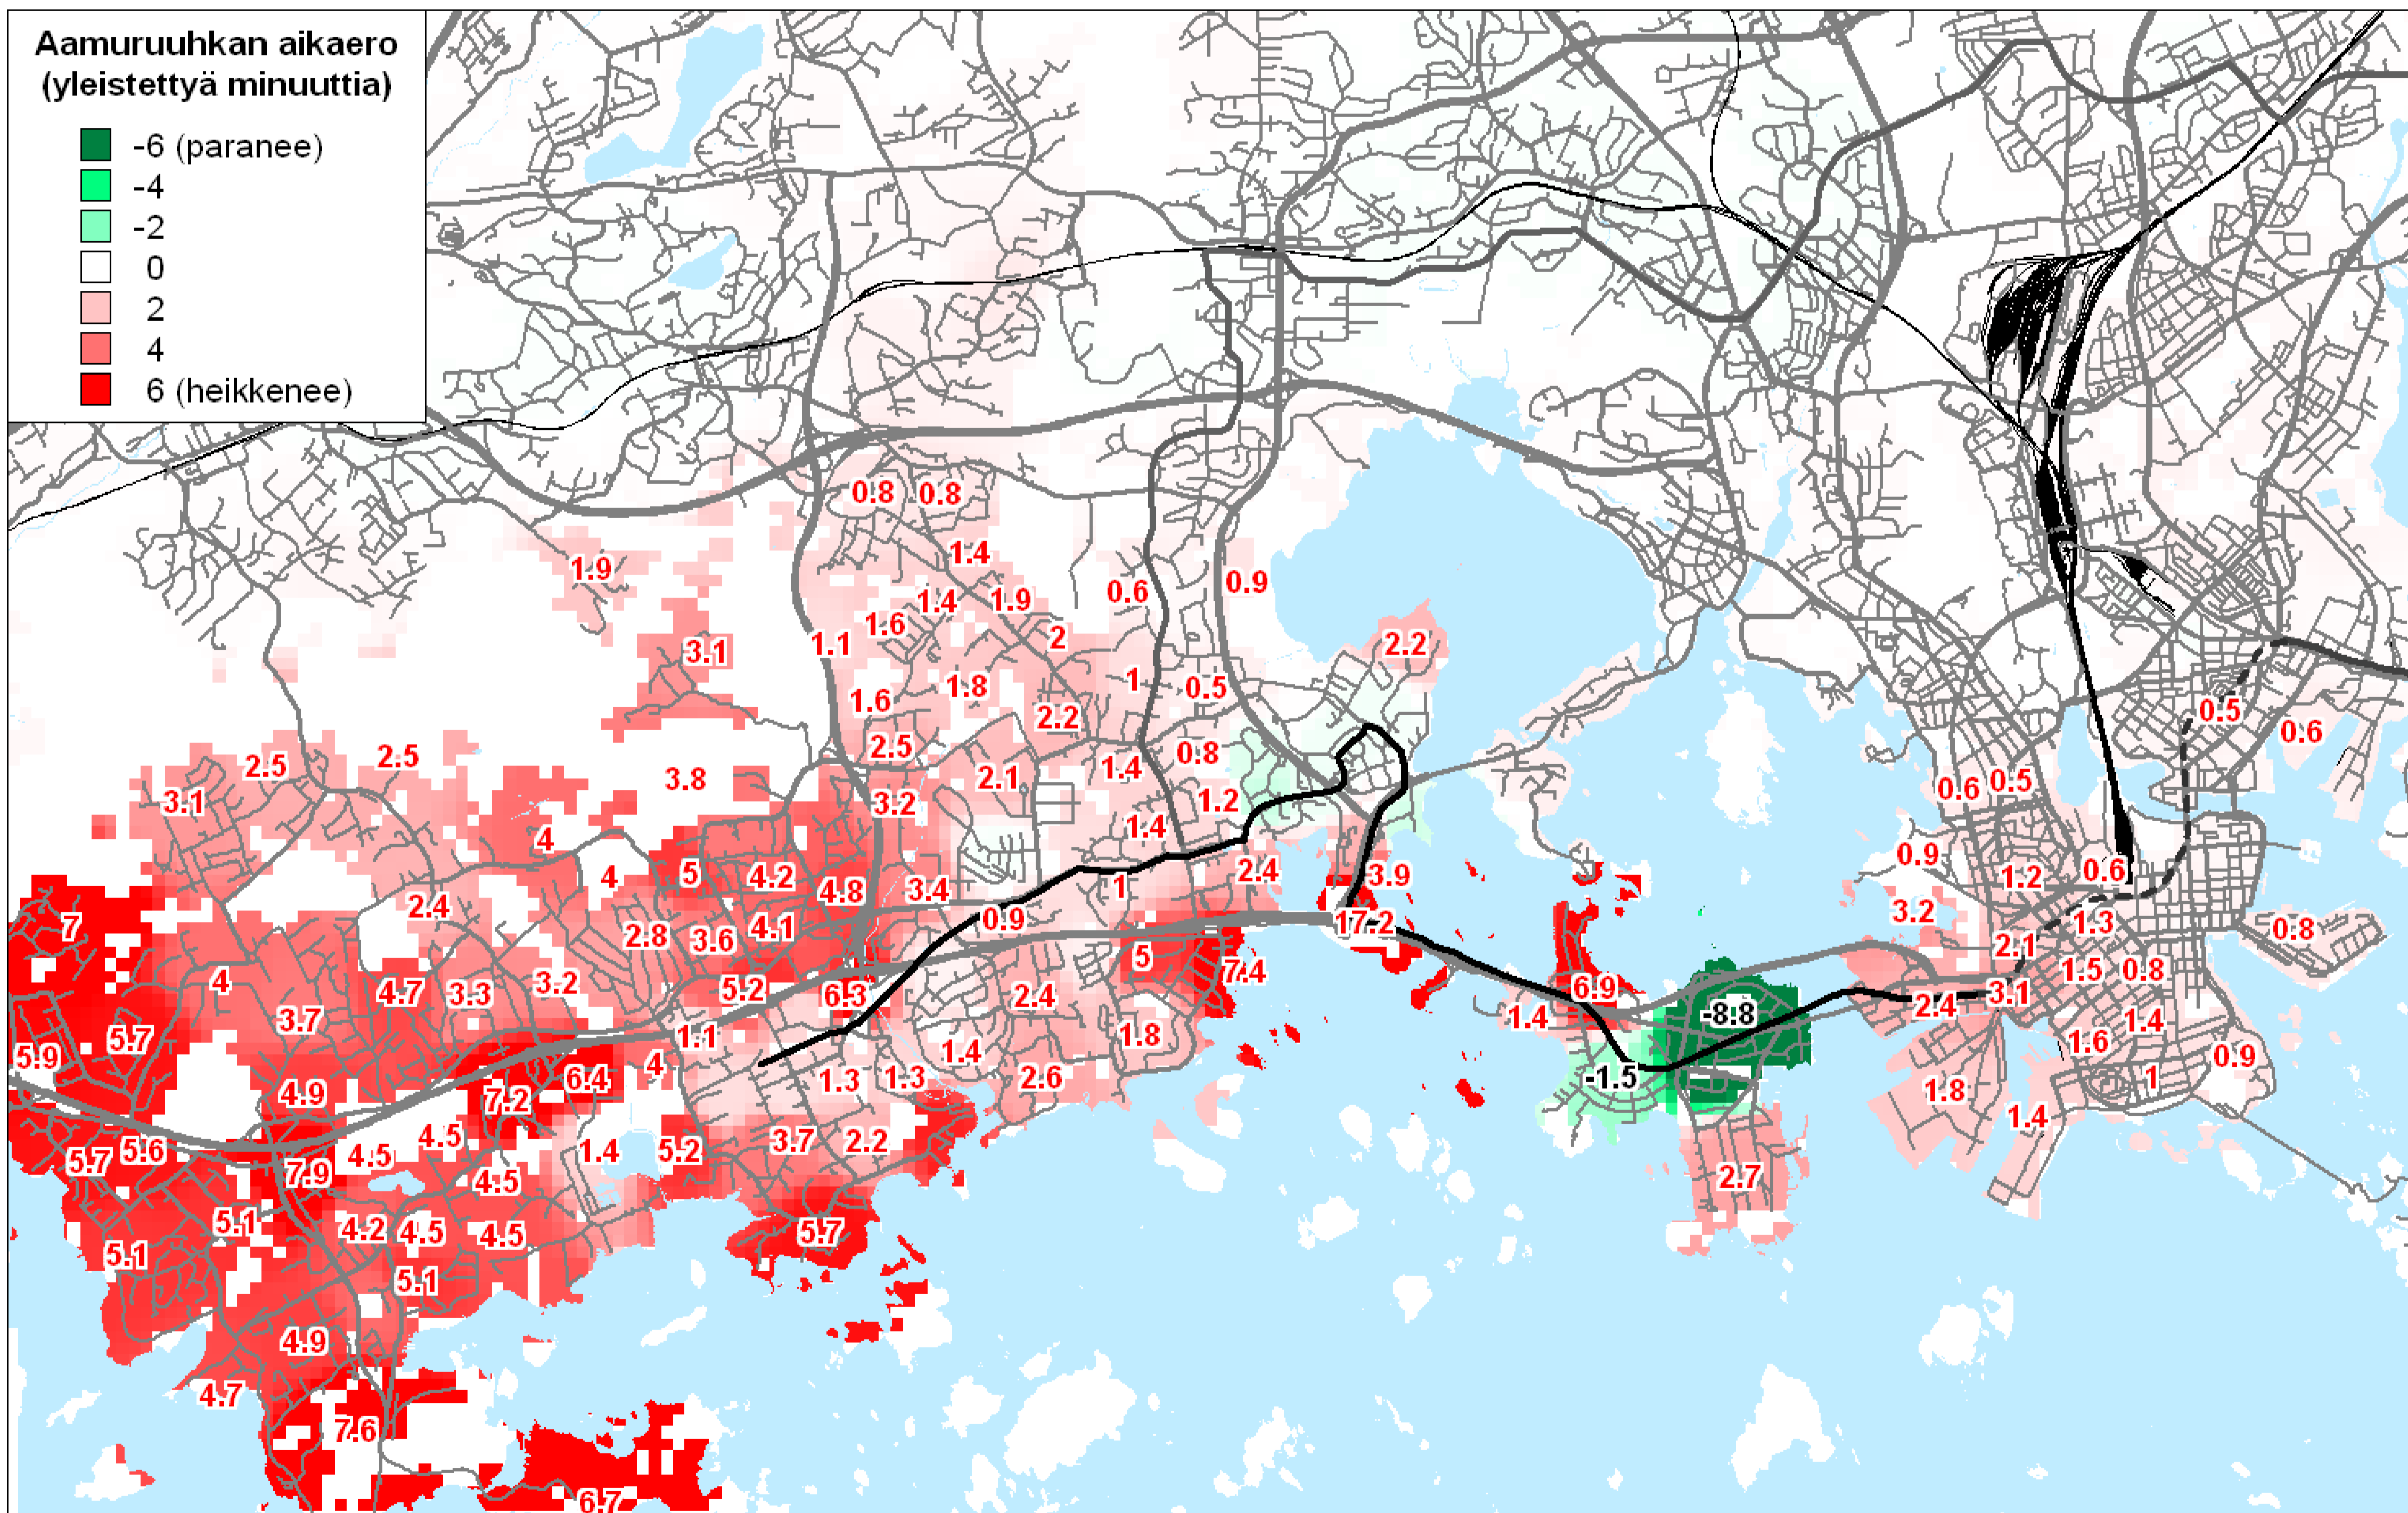

VAIHTOEHTOJEN VAIKUTUS JOUKKOLIIKENTEEN MATKAVASTUKSEEN (YHDISTETTY MATKA-AJAN JA VAIHDON VAIKUTUS)

INTEGROITU JÄRJESTELMÄ VERRATTU
NYKYISEEN BUSSIJÄRJESTELMÄÄN

PIKARAITOTIEVAIHTOEHTO VERRATTU
NYKYISEEN BUSSIJÄRJESTELMÄÄN