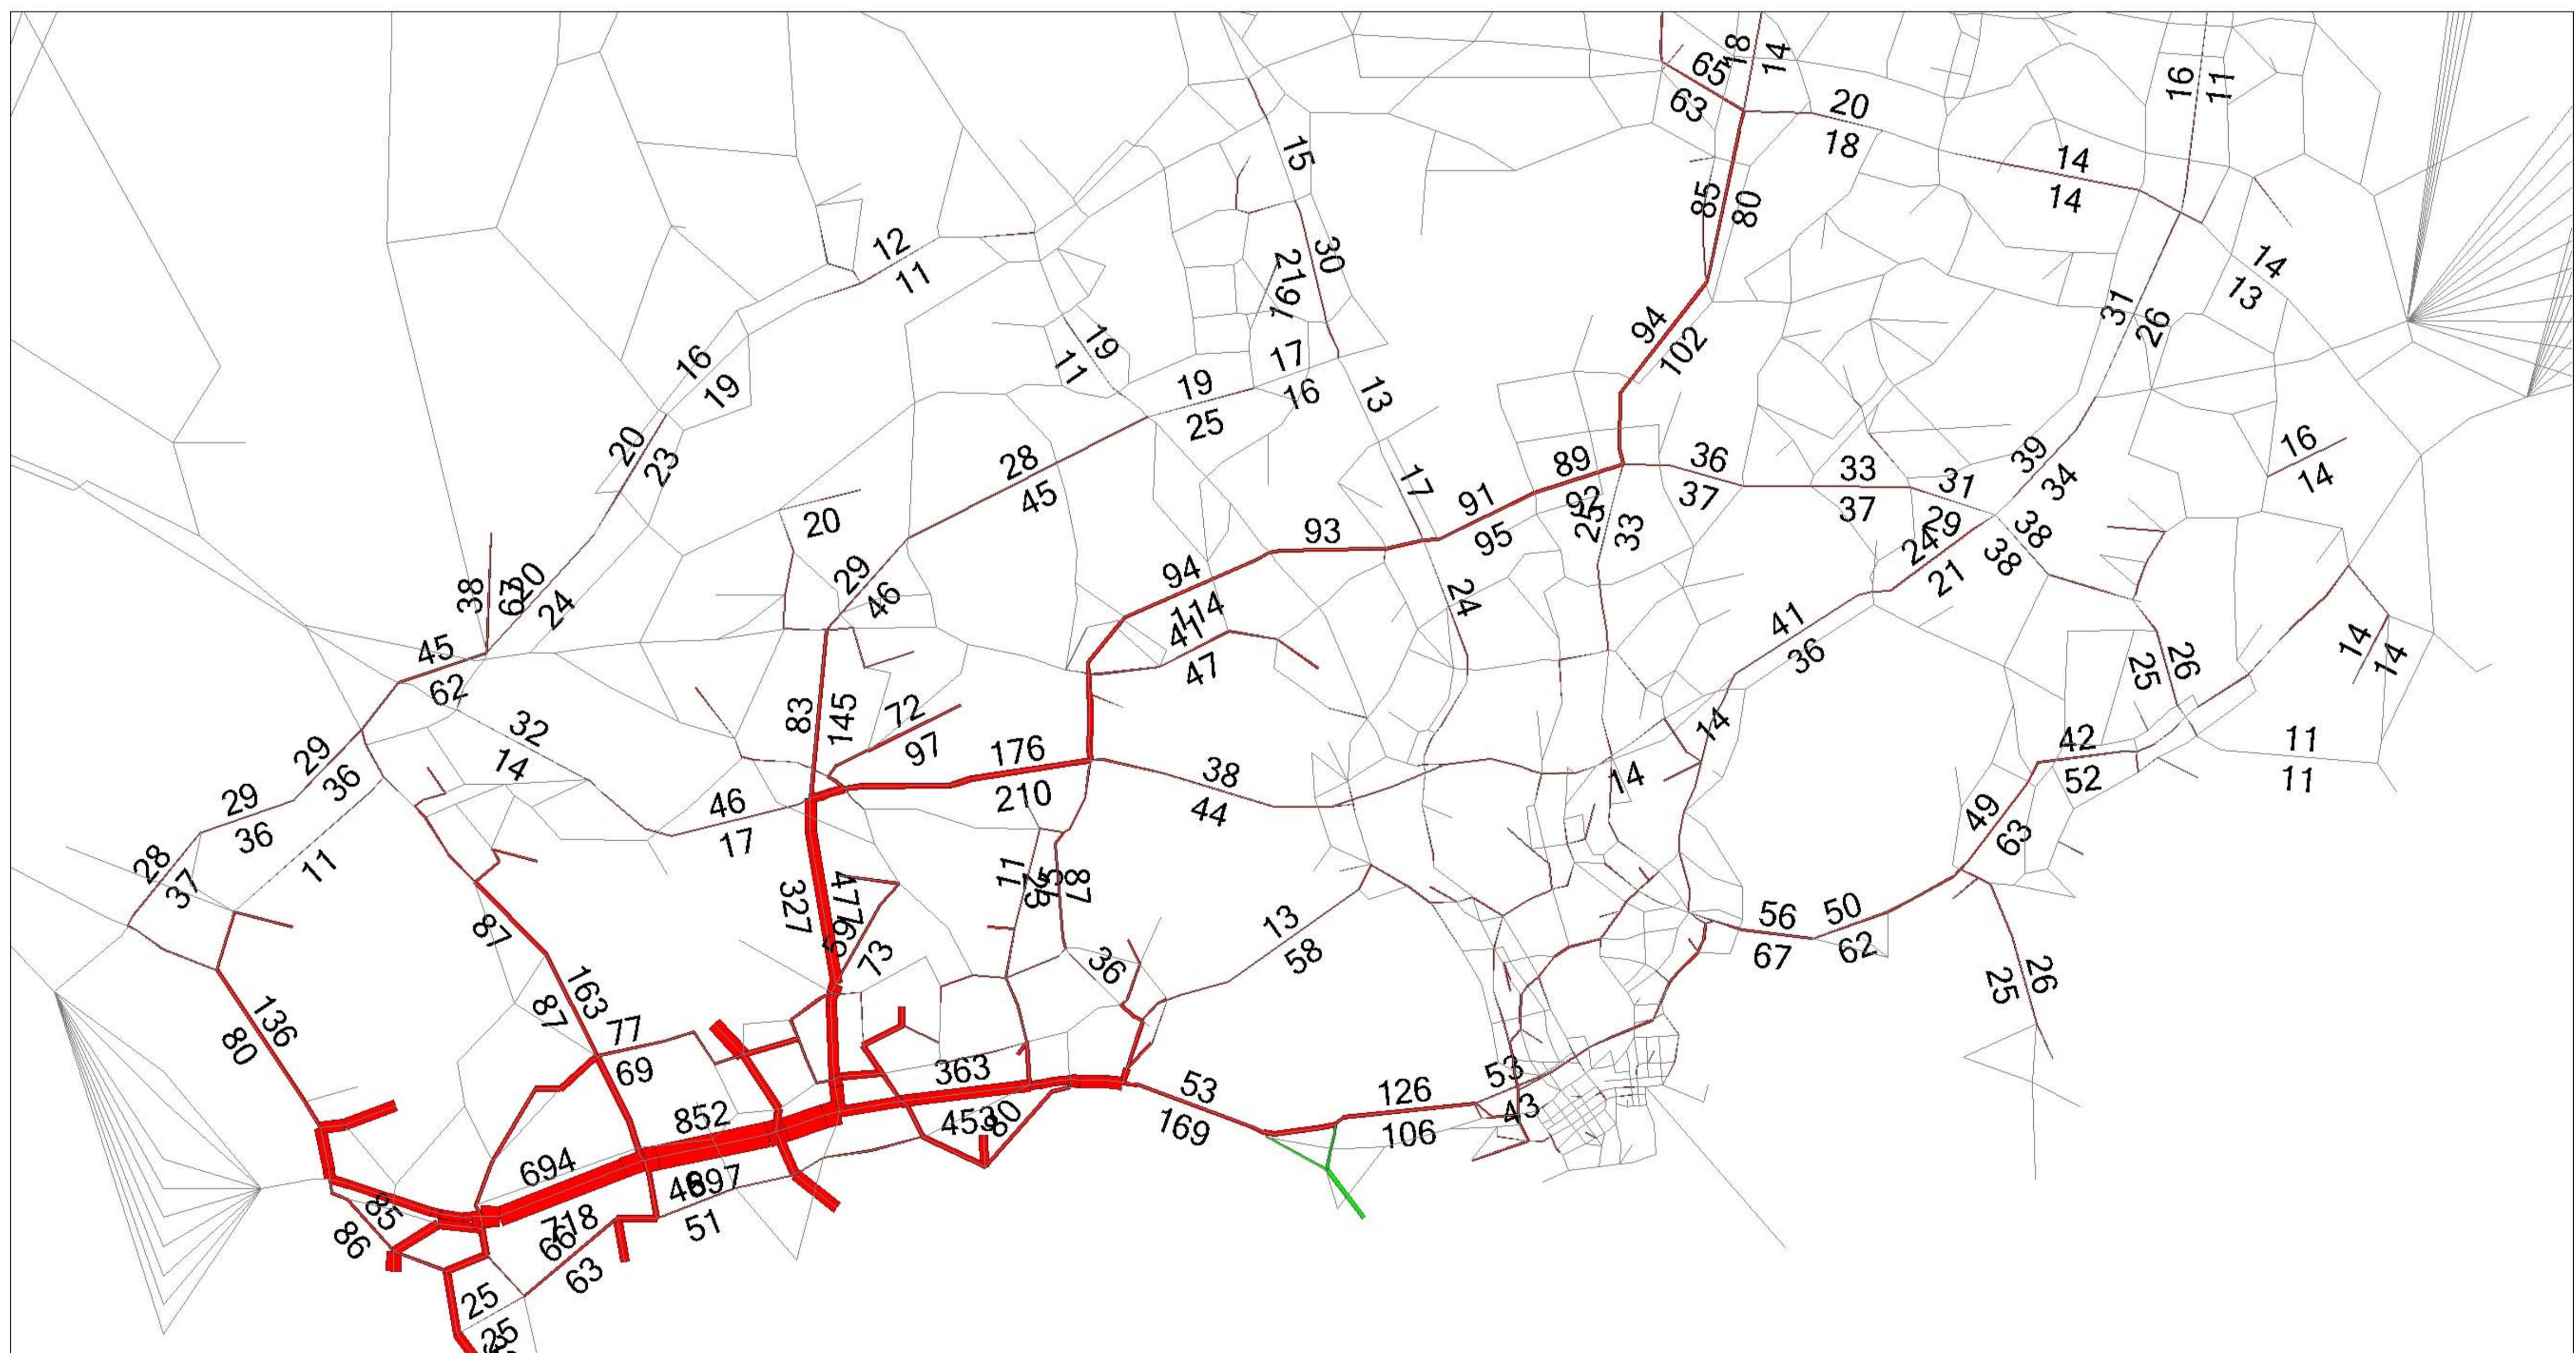

# VAIHTOEHTOJEN VAIKUTUS AJONEUVOMÄÄRIIN KADUILLA JA TEILLÄ

Compare link expression [Scen. 17 - 2]

L?nsisuunnan raide YVA  
Scenario 17: veX1, 2030, paiva  
2005-05-25 11:17 (MKn)

PIKARAITIETIELINJA KAMPPIIN LÄNSIVÄYLÄN VARTTA VERRATTU NYKYISEEN BUSSIJÄRJESTELMÄÄN

Compare link expression [Scen. 20 - 2]

L?nsisuunnan raide YVA  
Scenario 20: veX2, 2030, paiva  
2005-05-25 11:17 (MKn)

PIKARAITIETIELINJA KAMPPIIN LAUTTASAAREN KAUTTA VERRATTU NYKYISEEN BUSSIJÄRJESTELMÄÄN