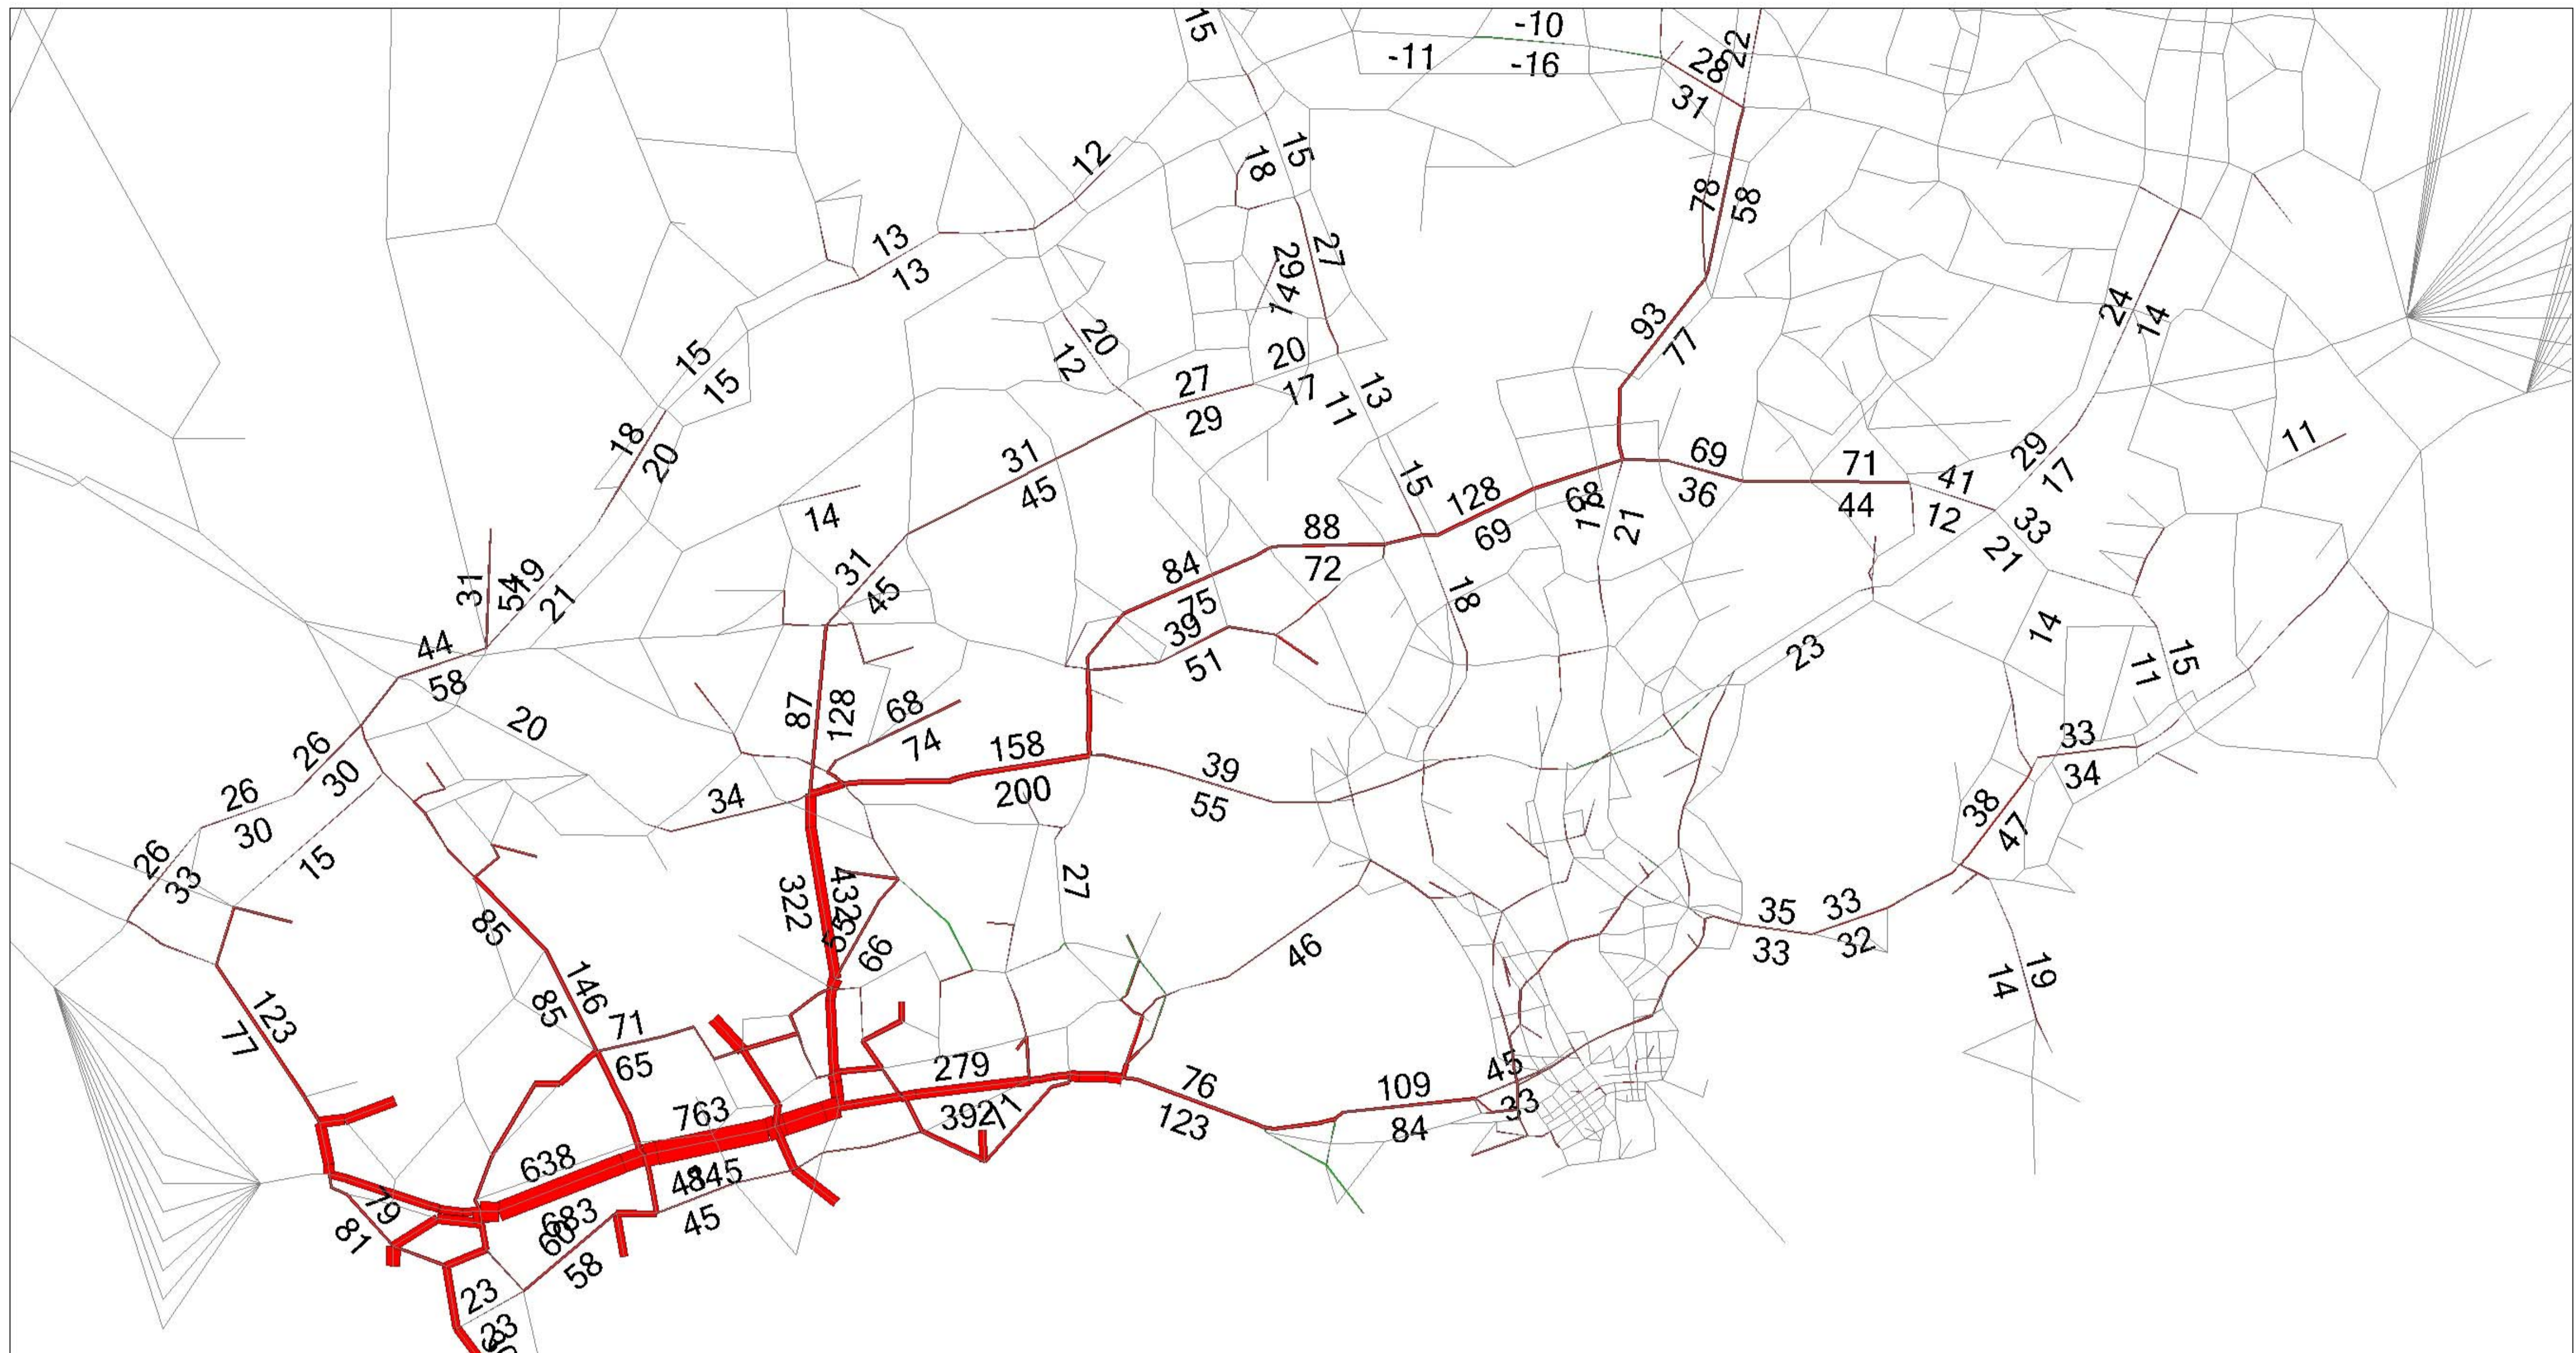

# VAIHTOEHTOJEN VAIKUTUS AJONEUVOMÄÄRIIN KADUILLA JA TEILLÄ

Compare link expression [Scen. 17 - 2]

L?nsisuunnan raide YVA  
Scenario 17: veX1, 2030, paiva  
2005-05-25 11:17 (MKn)

PIKARAITIETIELINJA KAMPPIIN LÄNSIVÄYLÄN VARTTA VERRATTU NYKYISEEN BUSSIJÄRJESTELMÄÄN

Compare link expression [Scen. 20 - 2]

L?nsisuunnan raide YVA  
Scenario 20: veX2, 2030, paiva  
2005-05-25 11:17 (MKn)

PIKARAITIETIELINJA KAMPPIIN LAUTTASAAREN KAUTTA VERRATTU NYKYISEEN BUSSIJÄRJESTELMÄÄN