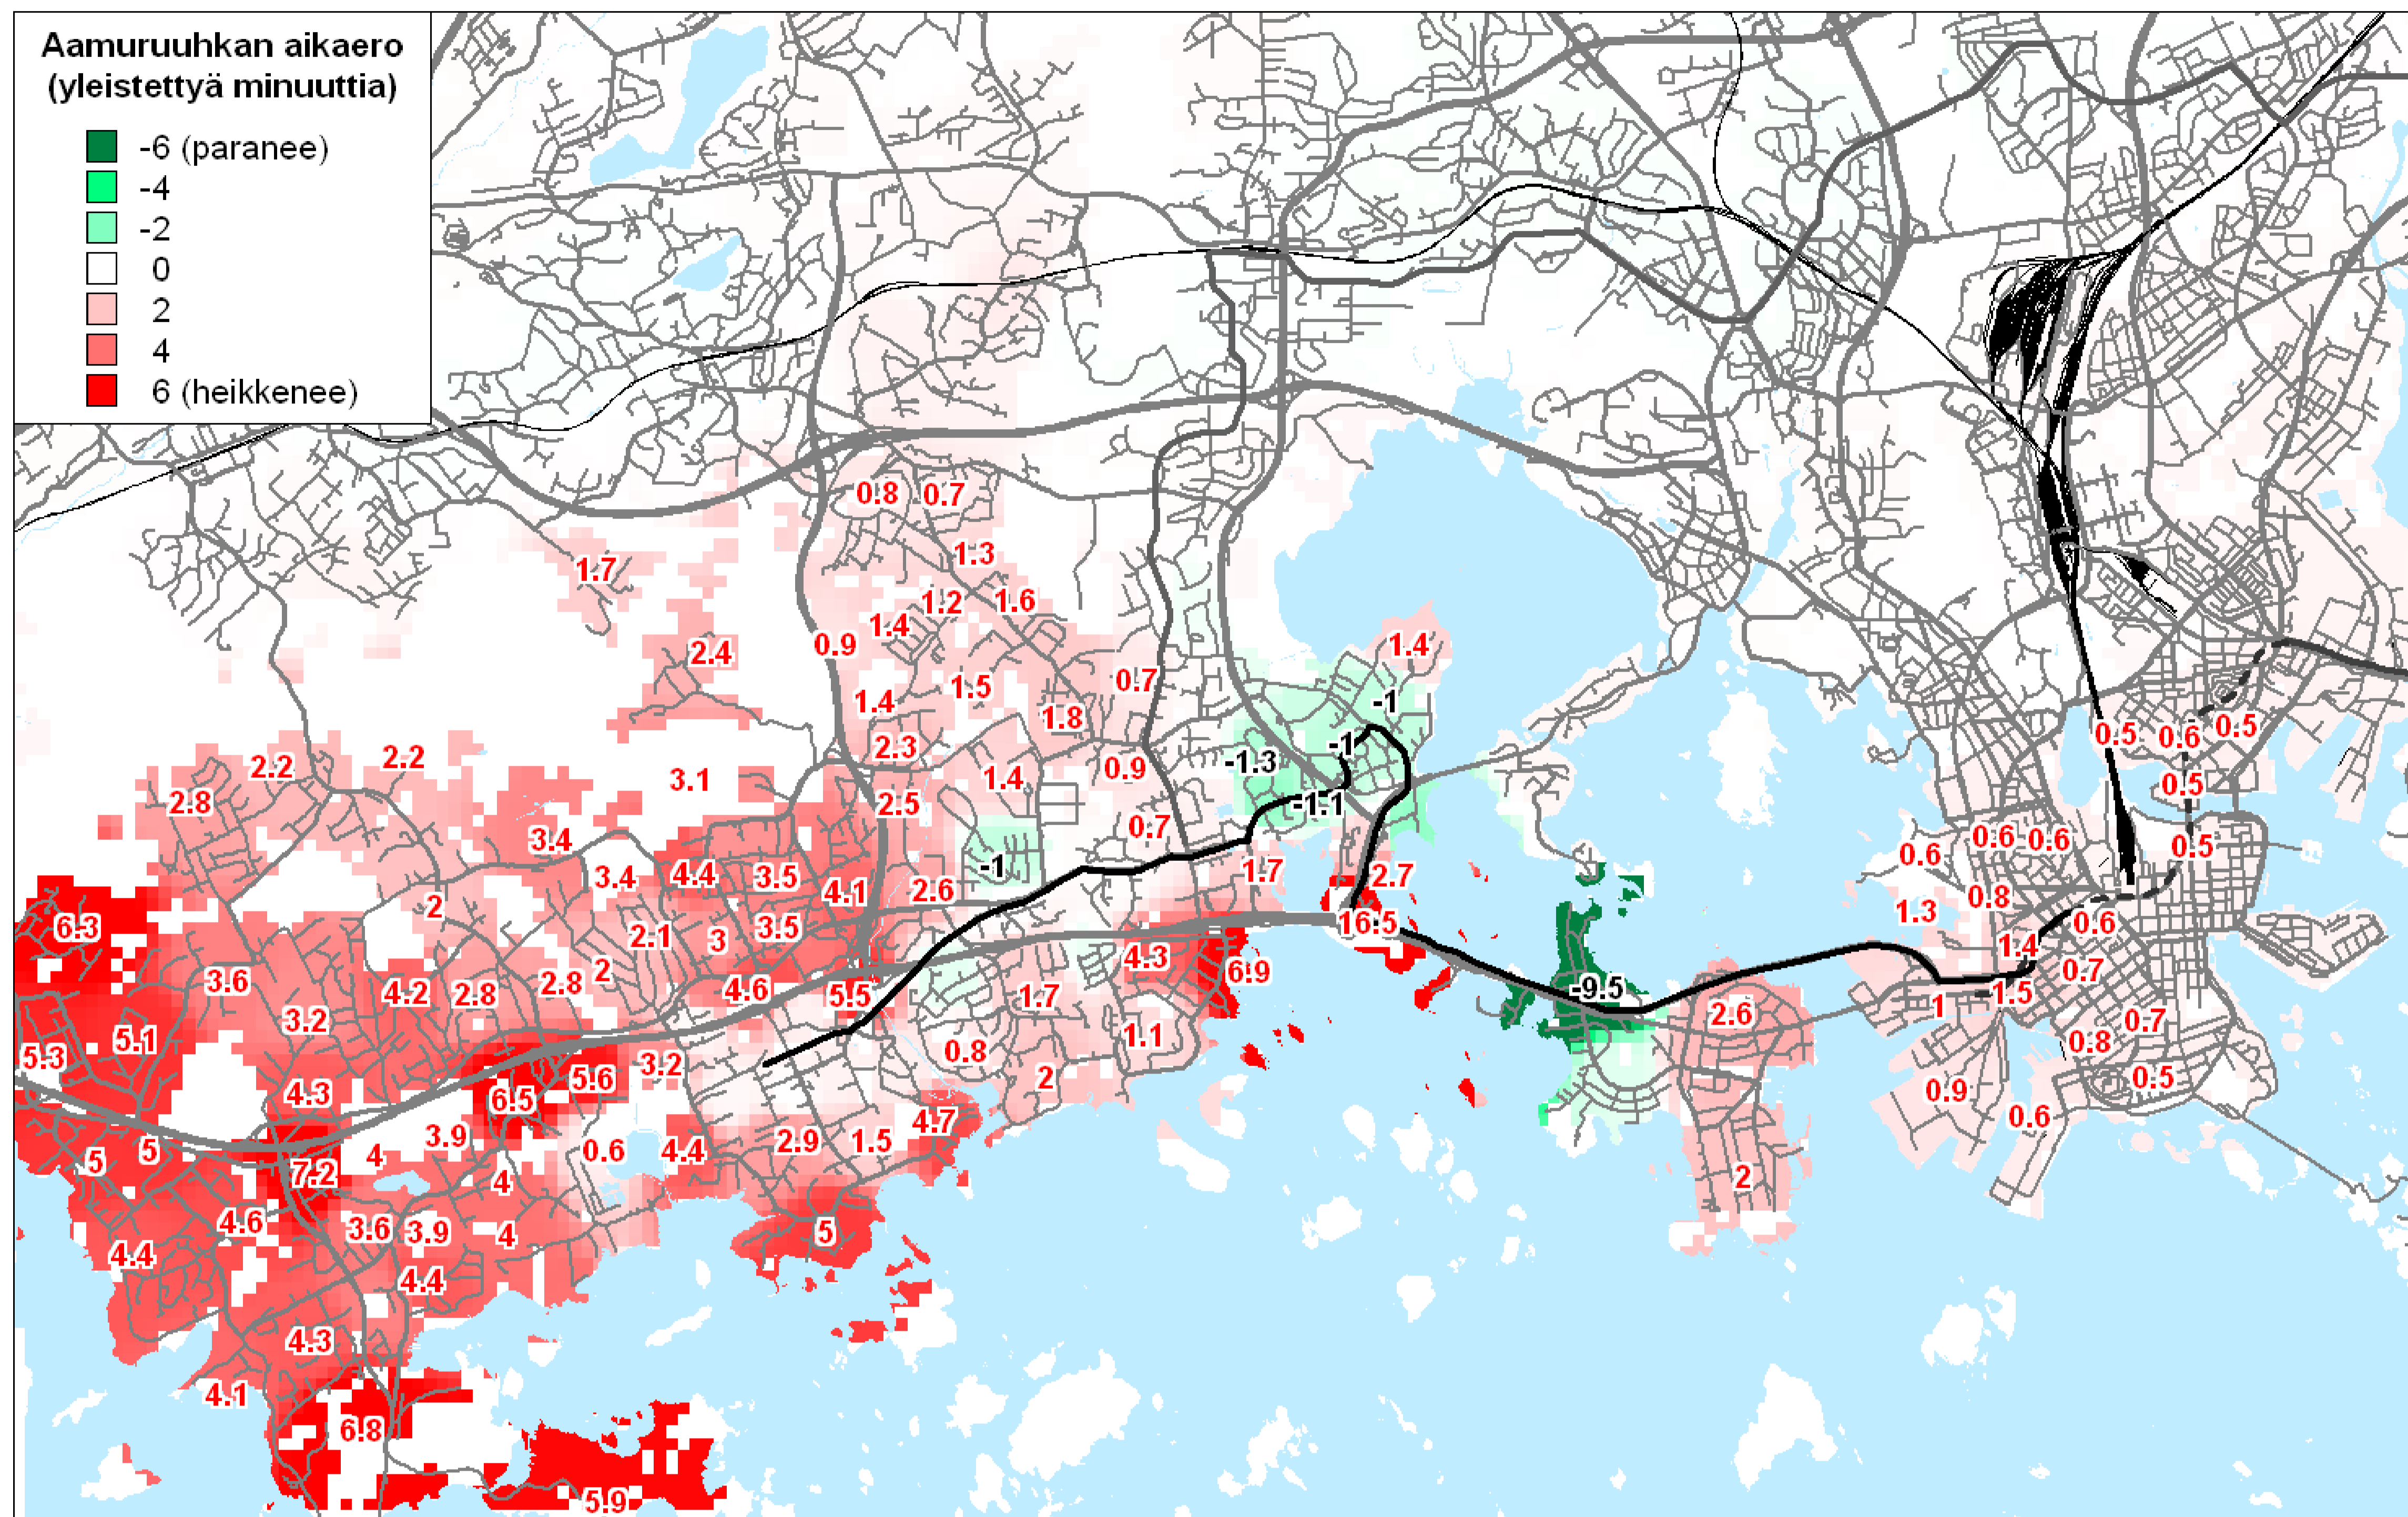

# VAIHTOEHTOJEN VAIKUTUS JOUKKOLIIKENTEEN MATKAVASTUKSEEN (YHDISTETTY MATKA-AJAN JA VAIHDON VAIKUTUS)

PIKARAITIOTIELINJA KAMPPIIN  
LÄNSIVÄYLÄN VARTTA VERRATTU  
NYKYISEEN BUSSIJÄRJESTELMÄÄN

PIKARAITIOTIELINJA KAMPPIIN  
LAUTTASAAREN KAUTTA VERRATTU  
NYKYISEEN BUSSIJÄRJESTELMÄÄN