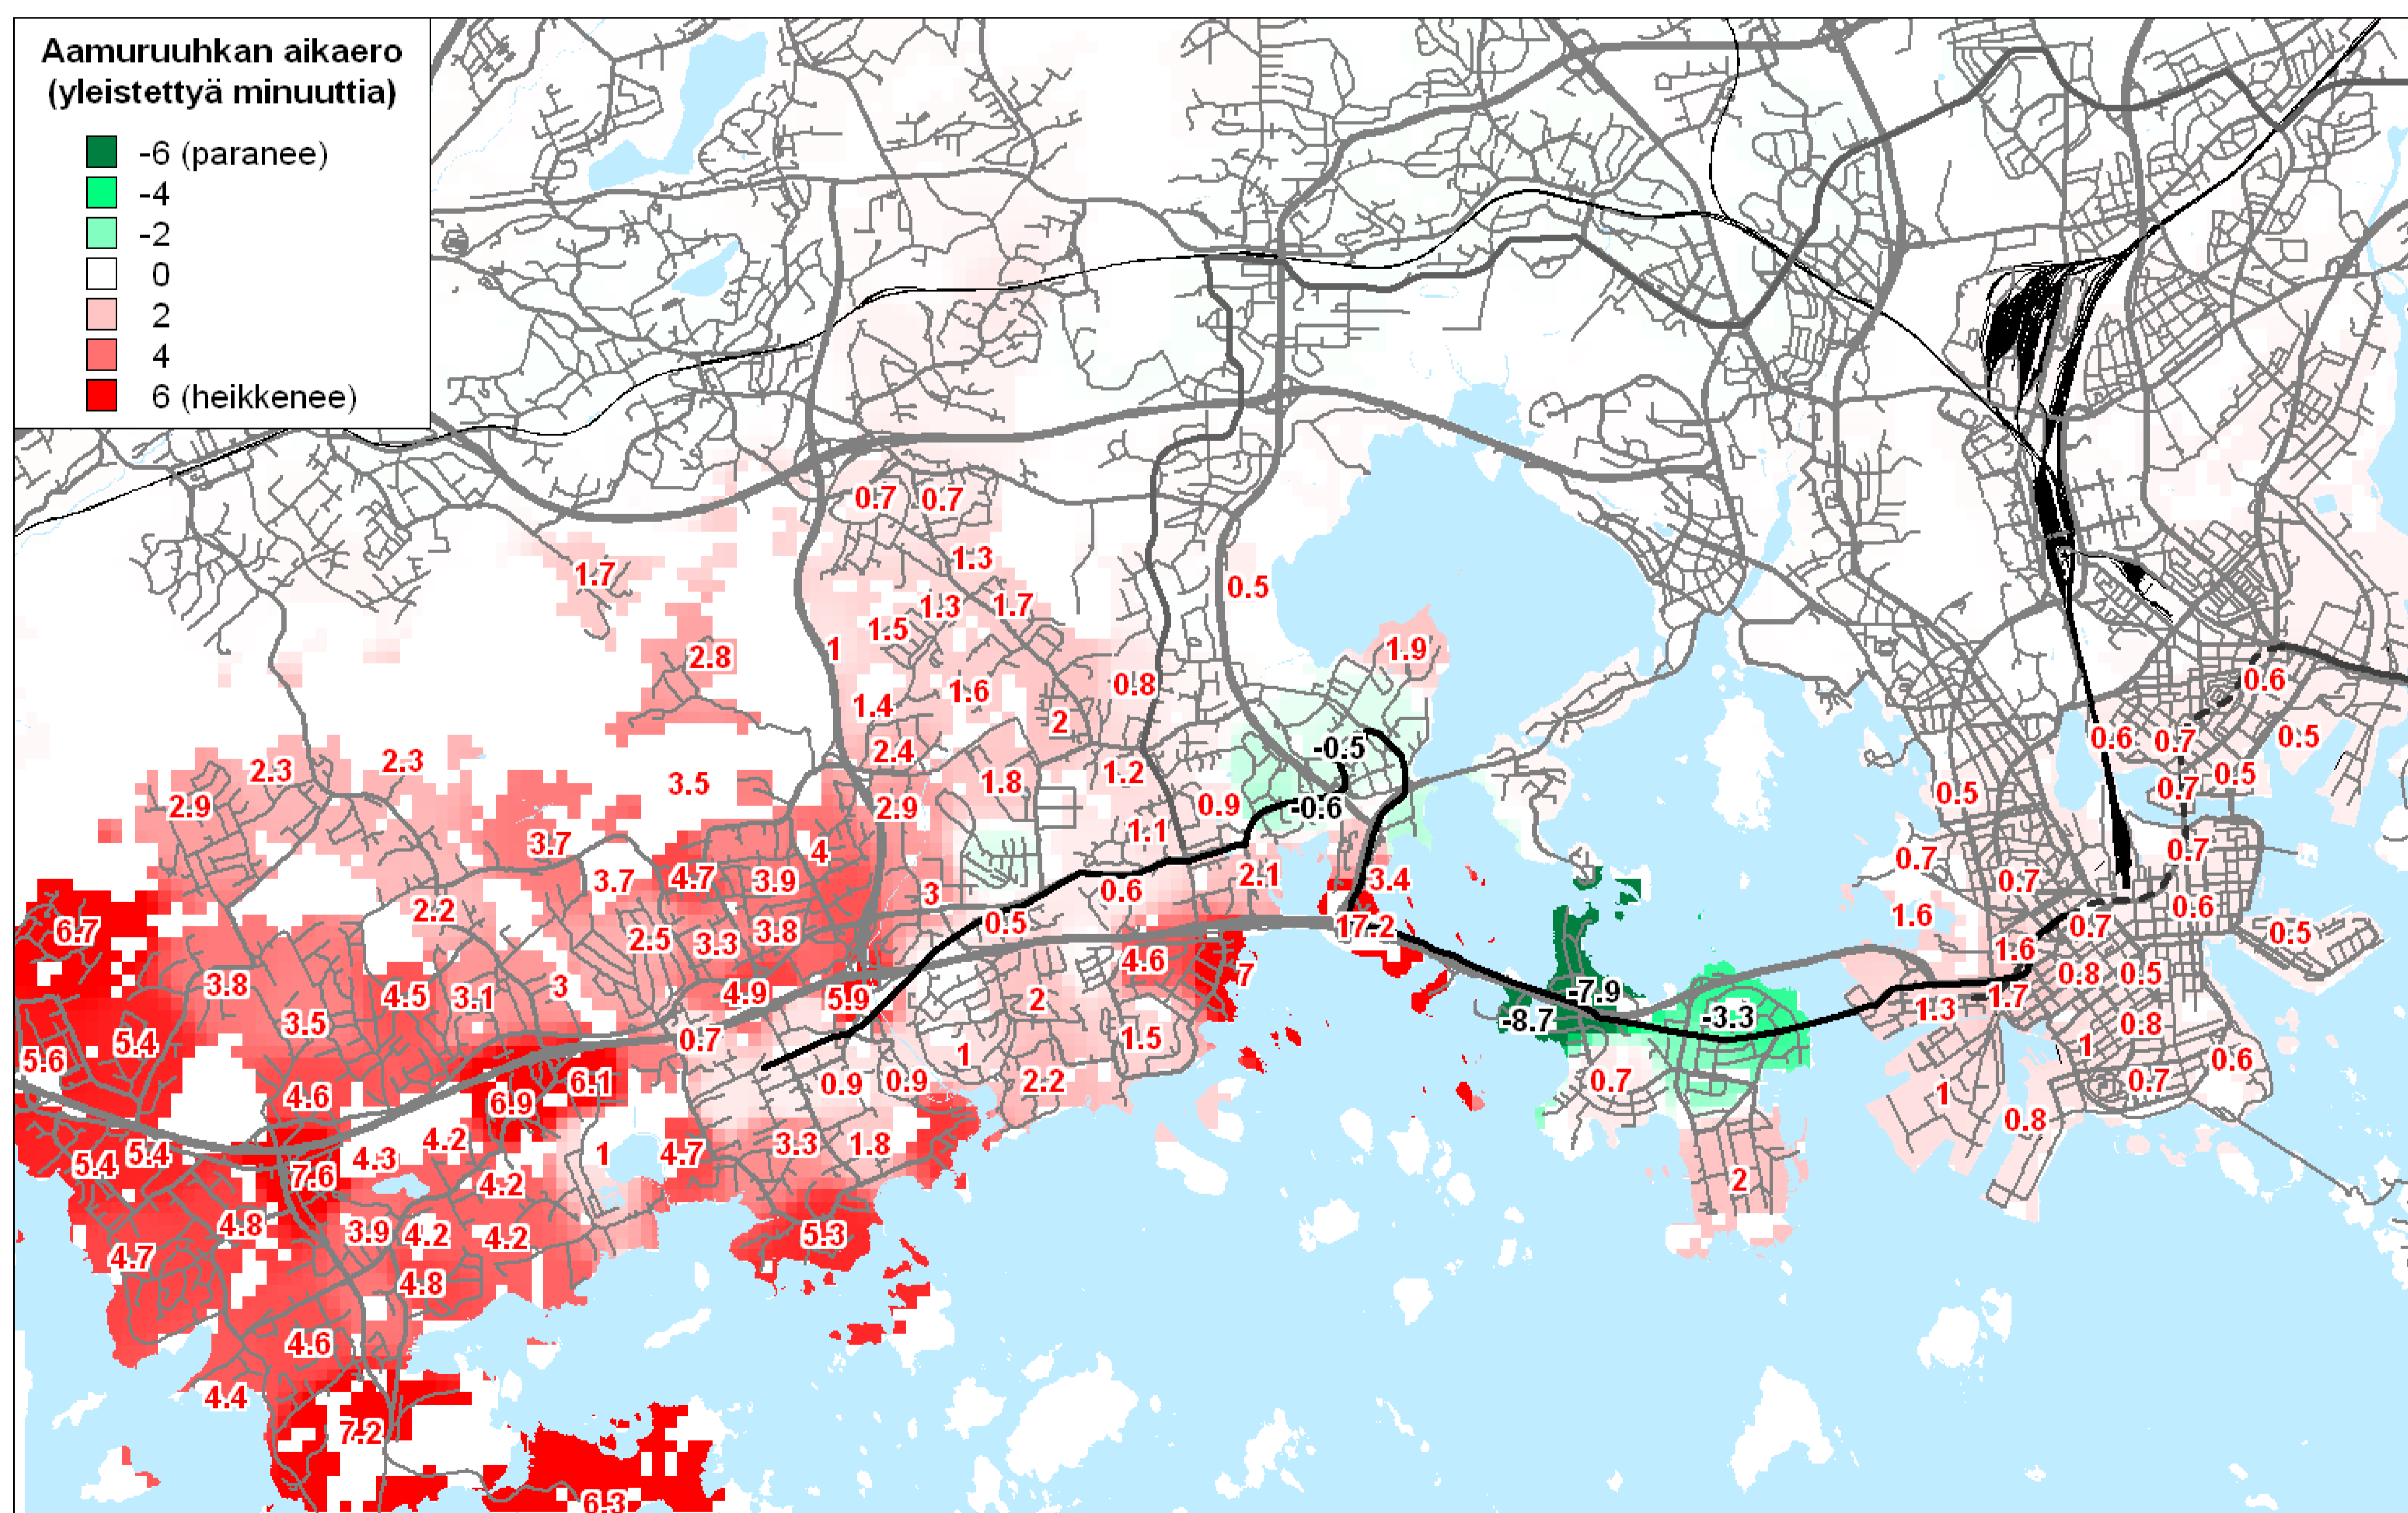

# VAIHTOEHTOJEN VAIKUTUS JOUKKOLIIKENTEEN MATKAVASTUKSEEN (YHDISTETTY MATKA-AJAN JA VAIHDON VAIKUTUS)

PIKARAITIOTIELINJA KAMPPIIN  
LÄNSIVÄYLÄN VARTTA VERRATTU  
NYKYISEEN BUSSIJÄRJESTELMÄÄN

PIKARAITIOTIELINJA KAMPPIIN  
LAUTTASAAREN KAUTTA VERRATTU  
NYKYISEEN BUSSIJÄRJESTELMÄÄN